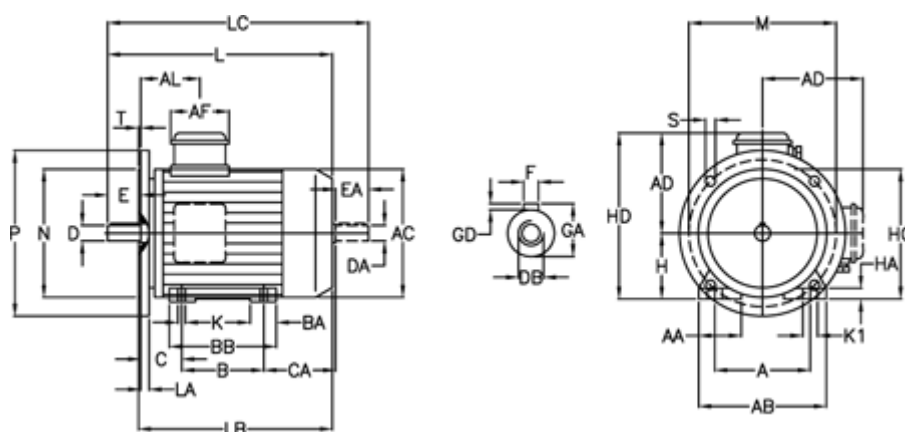

Varenummer: 252000075417
 Beskrivelse: ICME IE2 asynkronmotor THE 80 B4
 0,75kW 1430 o/min 230/400 B35

Mål

A = 125	BA = 31	EA = 40	K = 9	P = 200
A/F = 84	BB H7 = 130	F = 6	K1 = 18	S = 11.5
AA = 32	C = 50	GA = 21.5	L = 275	T = 3.5
AB = 155	CA = 85	GD = 6	LA = 12	
AC = 156	D = 19	H = 80	LB = 235	
AD = 122	DA = 19	HA = 13	LC = 315	
AL = 85	DB = M6	HC = 162	M = 165	
B = 100	E = 40	HD = 202	N = 130	